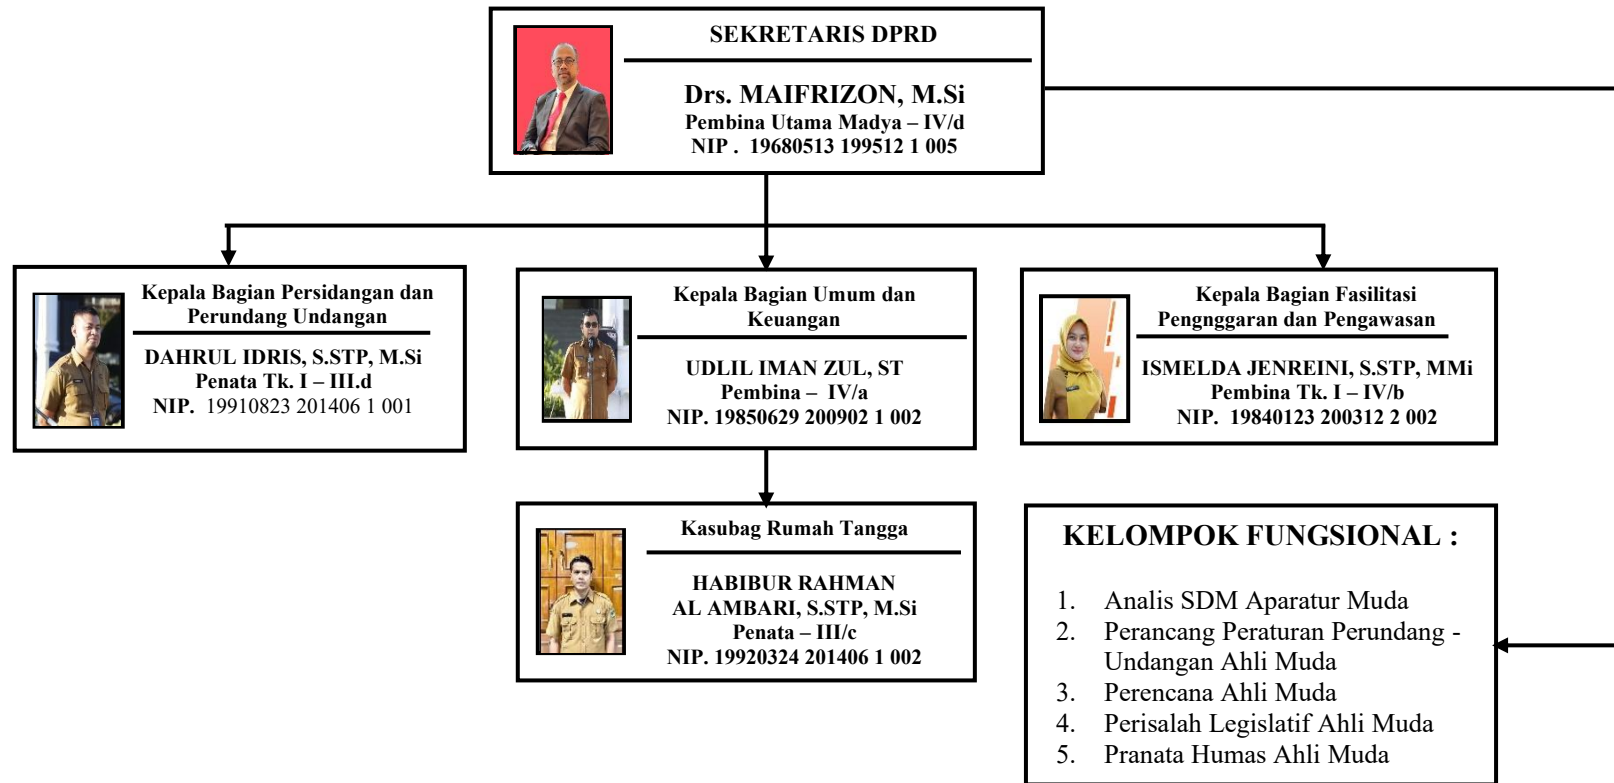

# STRUKTUR ORGANISASI SEKRETARIAT DEWAN PERWAKILAN RAKYAT DAERAH PROVINSI SUMATERA BARAT

**SEKRETARIS DPRD**  
**PROVINSI SUMATERA BARAT**  
  
Drs. MAIFRIZON, M.Si.  
Pembina Utama Madya/IV.d  
Nip. 19680513 199512 1 005